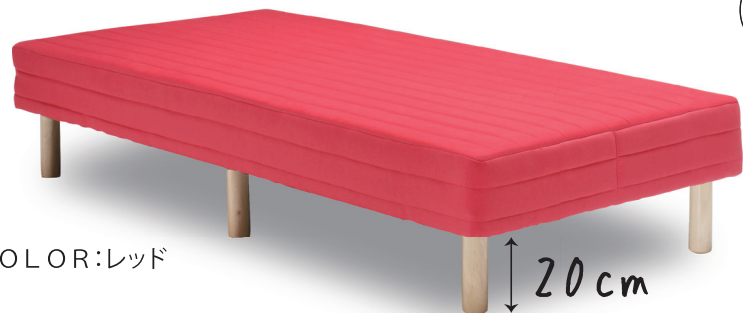

シングルライフに最適の脚付マットレスベッド ~ポイントⅢ~

ポケットコイルタイプ

豊富なカラーバリエーション!
お好みでどうぞ!

選べる
4色

COLOR:アイボリー

COLOR:ブラウン

COLOR:レッド

20cm

脚は6本なので
安定感抜群!

COLOR:ネイビー

マット下は20cm!
衣装ケースも置けます!

Sボトムベッド ポイントⅢ
巾97×奥195×高40 ※脚20(cm)

9102 18244 アイボリー 9102 18246 ブラウン
9102 18245 レッド 9102 18247 ネイビー