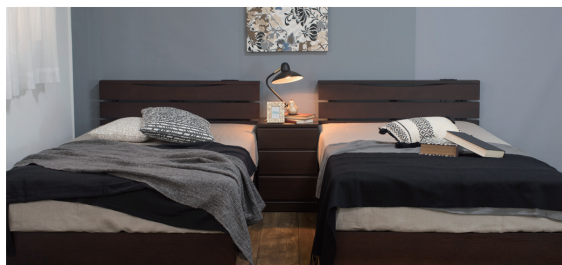

自然な木目で心も身体もリラックス ～ホーネストⅡ～

2台をぴったり隙間なく並べ、キングサイズでもご使用いただけます。

マットレスは別々なので、隣の寝がえりや振動が伝わりにくいからゆったり眠れます。

■商品仕様■	
材質	タモ突板
床板材質	LVL
床板形状	すのこ
塗装	ウレタン塗装

2台を並べても離しても使えるように配慮されているので、その時々ライフスタイルに合わせた使い方ができます。

POINT

便利な棚付き

ちょっとした小物が置いてベッドサイドが片付きます。

POINT

木目がキレイで上質なタモ突板仕様！

天然木の風合いに癒されます。

POINT

コンセント付き

スマホ等の充電が出来ます！

※size: シングル
color: ナチュラル

POINT

すのこタイプ

通気性抜群だから1年中快適！

※マットレスは別売りです。

POINT 選べる2色

※size: シングル
color: ブラウン

Sベッドフレーム

品番 984000189 ナチュラル
品番 984000192 ブラウン

●シングル

1人

1人用の一般的なサイズ。

●セミダブル

ゆとり1人

大人+子ども

ゆとりの寝心地でリラックスしたい方へ。お子様の添い寝も可能。

●ダブル