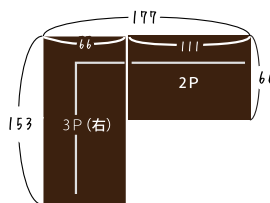

LDスタイルで省スペース&快適さを実現 ～ニコル&ステージ～

寛ぎの時間(リビング)と食事の時間(ダイニング)、
どちらも快適に過ごしていただける
LD(リビングダイニング)スタイルです。

L字式

レトロ感あるデザインもgood!

味わいのある光沢の
バイキャストPVC張り

3人掛食堂ソファ(右)

2人掛食堂ソファ(左)

ウォールナット

テーブルは用途に合わせて
高さ調節できます♪

ホワイト

3P食堂ソファ【右】タイプ

3P食堂ソファ【左】タイプ

レイアウトは
● L字式 ● 対面式
● 単体でソファ
としても使える
万能アイテム♪

単体

テーブル	
天板材質	ウォールナット:ウォールナット突板 ホワイト:MDF
天板塗装	ウォールナット:ラッカー塗装 ホワイト:ポリ塗装
脚材質	スチール
食堂ソファ	
張地	PVC(合成皮革)
中材(クッション材)	ウレタン
バネ仕様	Sバネ

105昇降食堂テーブル ニコル

巾105×奥70×高56~70(cm)
品番 910214414 ウォールナット

※120巾¥49,800(税込)もございます。

品番 910214413 ホワイト

※120巾¥44,800(税込)もございます。

2P食堂ソファ ステージ

巾111×奥66×高76 座面高42(cm)
品番 910211454 ブラウン

3P食堂ソファ ステージ

巾153×奥66×高76(cm) 座面高42(cm)
品番 【右】910211455 ブラウン
品番 【左】910211456 ブラウン

105昇降LD 3点セット ニコル+ステージ

テーブル:ウォールナット色

テーブル:ホワイト色