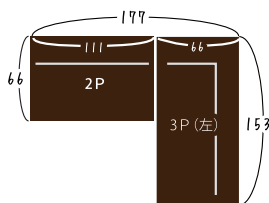

テーブルは用途に合わせて
高さ調節できます♪

ホワイト

3P食堂ソファ【右】タイプ

3P食堂ソファ【左】タイプ

レイアウトは
● L字式 ● 対面式
● 単体でソファ
としても使える
万能アイテム♪

単体

テーブル	
天板材質	ウォールナット:ウォールナット突板 ホワイト:MDF
天板塗装	ウォールナット:ラッカー塗装 ホワイト:ポリ塗装
脚材質	スチール
食堂ソファ	
張地	PVC(合成皮革)
中材(クッション材)	ウレタン
バネ仕様	Sバネ

105昇降食堂テーブル ニコル

巾105×奥70×高56~70(cm)
品番 910214414 ウォールナット

※120巾¥49,800(税込)もございます。

品番 910214413 ホワイト

※120巾¥44,800(税込)もございます。

2P食堂ソファ ステージ

巾111×奥66×高76 座面高42(cm)
品番 910211454 ブラウン

3P食堂ソファ ステージ

巾153×奥66×高76(cm) 座面高42(cm)
品番 【右】910211455 ブラウン
品番 【左】910211456 ブラウン

105昇降LD 3点セット ニコル+ステージ

テーブル:ウォールナット色

テーブル:ホワイト色