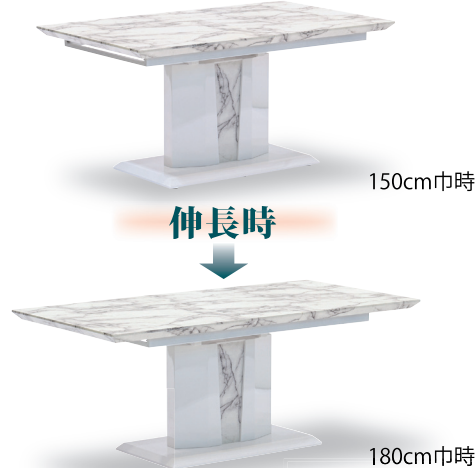

モダンで上品なダイニングルームの主演

セレナ
クラリスII

大理石風の天板がお部屋に上質感をプラス！
スタイリッシュなハイバックチェアは背当たりも上々

お使いのシーンに合わせて
天板を広げられる伸長式

天板の伸縮は
テーブルの中央で行います。

※画像は組み合わせの一例です。

立ち座りの時に脚が邪魔に
なりにくい一本脚タイプです。

150(180)伸長食堂5点セット

セレナ
品番:910215055 ○ホワイト(椅子:ホワイト4脚)
品番:910215057 ●ブラック(椅子:ブラック4脚) セレナ/クラリスII

POINT

汚れや傷に強いウレタン塗装

選べる
2色・2タイプ

○ ホワイト
● ブラック

セレナ
クラリスII

セレナ

クラリスII

椅子はお部屋の雰囲気に合わせてお選びいただけます。
お手入れしやすい合成皮革(PU)張り

■単品購入できます■

150(180)伸長食堂テーブル
セレナ
巾150(180)×奥90×高72cm
品番:910215053

食堂椅子 セレナ
巾43×奥62×高95(座面高42)cm
品番:910215054 ○ホワイト
品番:910215056 ●ブラック

食堂椅子 クラリスII
巾43×奥58×高91(座面高42)cm
品番:910215874 ○ホワイト
品番:910215876 ●ブラック

テーブル	
材質	MDF
天厚	43mm
天板塗装	ウレタン塗装
チェア セレナ	
フレーム材質	パイプ
張地材質	PU
チェア クラリスII	
フレーム材質	スチール
張地材質	PU