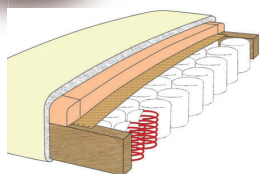

弾力性に富んだ座り心地で思いっきりリラックス! ～セリート～

ポケット
コイル
仕様

この価格でこの仕様!

座り心地の良い **ポケットコイル** 仕様

弾力性に富んだコイルを1つずつ布に包んだ構造になっています。ベッドのマットレスにも使用されているスプリングです。1つ1つのコイルが独立しており「点」で荷重を支える形だからフィット感に優れています。柔らかで豊かな弾力性を持っているので、ゆったりとおくつろぎいただけます。

2サイズ

2人掛(2P)
3人掛(3P)

選べる2色

・ホワイト
・ダークブラウン

Point

座面はPVCだから
お手入れがラクです!

2人掛け(2P) & スツール
COLOR: ホワイト

2Pソファ セリート

Point

スツールは
単体でもオットマンと
してもご使用になれます。

スツール
COLOR: ダークブラウン

3Pソファ セリート

3人掛け(3P)
COLOR: ダークブラウン

スツール セリート

張地	PVC(合成皮革)
パネ仕様	ポケットコイル
クッション材	ウレタン

巾140×奥89×高89(座面高42)cm