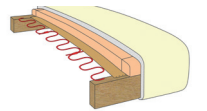

フレーム：ヴィンテージ
背・座：ベージュ

スツールと組み合わせれば、
シェーズロング風に
足を伸ばして
くつろぐことも
できます！

フレーム：ブラウン
背・座：ブラウン

POINT 02

ふんわりとした抜群の背あたり。
背クッションには羽毛のような「シリコンフィル」を使用し、
ヘッド&腰部分をボリュームある仕上げにしました。

POINT 03

ハイバックだから
頭を預けてリラク
クスできます。

POINT 04

座はへたりにくく
耐久性のあるSバネ仕様。
永くご使用になれます。

POINT 05

巾広アームには
カップを置くこと
ができます。

フレーム：ナチュラル
背・座：ブルー

【セット価格】

2P

巾131×奥86×高96
座面高42

【セット価格】