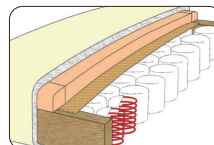

POINT 02

座クッションにはポケットコイルとフェザーを使い、座り心地抜群。