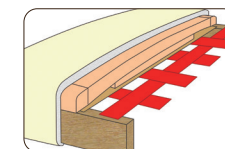

POINT 05

背・座面はカバーリング式でドライクリーニングOK！（専門店ででのクリーニングをお願いします。）