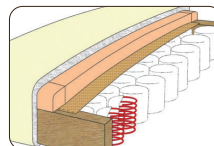

ナチュラルな木製フレームが安らぎを生みます ~ ジュレールⅡ ラバーウッドフレーム ~

POINT 01

フレームはナチュラルとブラウンの2色より選べます。
※天然素材のため、商品によって木目・節の出方が異なります。

ナチュラル

ブラウン

POINT 02

座クッションにはポケットコイルとフェザーを使い、座り心地抜群。

POINT 03

ハイバックだから頭を預けてリラックスできます。

POINT 04

ウェービングベルトをしっかり20本張りしました。

POINT 05

背・座面はカバーリング式でドライクリーニングOK！（専門店でクリーニングをお願いします。）

POINT 06

クッションを逆さにすると腰当てになります！

POINT 07

背面は格子状で軽やかな印象。リビング、ダイニングの間仕切りにしてもキレイ。

フレームと背・座クッションを選べます！

① フレーム 巾160×奥95×高95 座面高38(cm)

ナチュラル

or

ブラウン

910219258

910219259