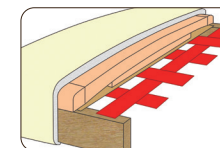

ナチュラルな木製フレームが安らぎを生みます ~ ジュレールⅡ ラバーウッドフレーム ~

POINT 01

フレームはナチュラルとブラウンの2色より選べます。
※天然素材のため、商品によって木目・節の出方が異なります。

ナチュラル

ブラウン

POINT 02

座クッションにはポケットコイルとフェザーを使い、座り心地抜群。

POINT 03

ハイバックだから頭を預けてリラックスできます。

POINT 04

ウェービングベルトをしっかり20本張りしました。

POINT 05

背・座面はカバーリング式でドライクリーニングOK！（専門店でクリーニングをお願いします。）

POINT 06

クッションを逆さにすると腰当てになります！

POINT 07

背面は格子状で軽やかな印象。リビング、ダイニングの間仕切りにしてもキレイ。

フレームと背・座クッションを選べます！

① フレーム 巾160×奥95×高95 座面高38(cm)

ナチュラル

or

ブラウン

910219258

910219259