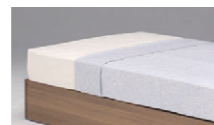

ライフスタイルで選ぶベッドフレーム -グッデイ-

低

機能性

高

ヘッドボードなし

ヘッドボードあり

ヘッドレス

ヘッドボード

S NA 910215834 / BR 910215837

LEDライト
:長寿命で熱を発生しにくく
省エネなLEDライトを使用。

BOX引出し
:引出しを出し入れする部分が箱になっていて
ホコリが入りにくくなっています。

2ロコンセント
:スマホやゲームなど同時に
充電できる2ロタイプ。

脚高2段階
:脚の高さを3.5cmと11cm※1)から
選べます(2種類付属)。

●お好みヘッドをチョイス

ライフスタイルに合わせてヘッドデザインを4種類から選べます。
カラーはインテリアにあわせやすい
ブラウン(BR)とナチュラル(NA)を
ご用意しました。

ヘッドレス

フラット

棚付き

フラットキャビ

●高さを抑え、開放感のある空間として

11cmの脚※1)を選べば通常の高さの
ベッドとして、3.5cmの脚を選べば
-タイプのベッドとしてお使いいた
くことができます。11cmの脚はお掃
除ロボットにも対応※2)できます。

11cm脚※1) (床高約25cm)

3.5cm脚 (床高約17.5cm)

※1)11cmの脚とは、3.5cm脚と7cm(継脚専用脚)を組み合わせた
サイズです。7cm脚単独では使用できません、ご注意ください。
※2)機種によって対応可能な高さは異なりますのでご注意ください。

●ベッド下にたっぷり収納

収納は2杯と5杯から選べます。
床板の下に物を収納することも可能です。

収納に困るものもたっぷり入る!

2台並べて
ゆったり使えるツインベッドに!