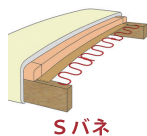

S型のバネ (S スプリング) を連結させた構造。座ると座面全体が体重を受け止めて沈む感じ。耐久性があるので長くご愛用いただけます。

弾力性に富んだコイルを1つずつ布に包んだ構造。1つ1つのコイルが独立しており「点」で荷重を支える形だからフィット感に優れています。

背はハイバック & コンパクトサイズ

- ハイバックタイプなので頭もゆったり支えてくれます。
- コンパクトサイズなので、搬入、引っ越しも楽々!
- 肘も低めなので圧迫感がなく、枕がわりに丁度良いです。