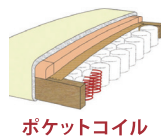

これなら置ける! コンパクトなカウチソファー ~ アモーレ アモーレII ~

○COLOR: グレー

選べる2色

単色では出せない
深みのある味わいが特徴

グレー生地アップ ブラック生地アップ

カウチソファー セット

※カウチ・2Pのみの単品販売は行っておりません。

座り心地の良い Sバネ + ポケットコイル 仕様

S型のバネ (S スプリング) を連結させた構造。座ると座面全体が体重を受け止めて沈む感じ。耐久性があるので長くご愛用いただけます。

弾力性に富んだコイルを1つずつ布に包んだ構造。1つ1つのコイルが独立しており「点」で荷重を支える形だからフィット感に優れています。

背はハイバック & コンパクトサイズ

- ハイバックタイプなので頭もゆったり支えてくれます。
- コンパクトサイズなので、搬入、引っ越しも楽々!
- 肘も低めなので圧迫感がなく、枕がわりに丁度良いです。