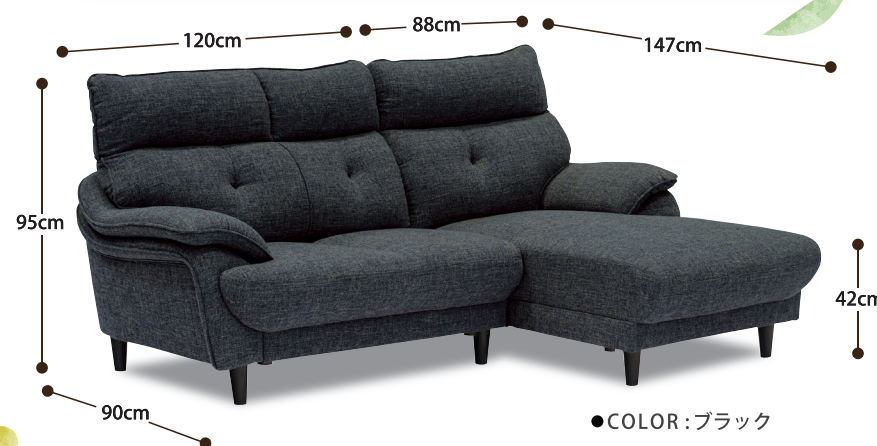

これなら置ける! コンパクトなカウチソファー ~ アモーレ アモーレII ~

○COLOR: グレー

選べる2色

単色では出せない
深みのある味わいが特徴

グレー生地アップ ブラック生地アップ

カウチソファー セット

※カウチ・2Pのみの単品販売は行っておりません。

座り心地の良い Sバネ + ポケットコイル 仕様

S型のバネ (S スプリング) を連結させた構造。座ると座面全体が体重を受け止めて沈む感じ。耐久性があるので長くご愛用いただけます。

弾力性に富んだコイルを1つずつ布に包んだ構造。1つ1つのコイルが独立しており「点」で荷重を支える形だからフィット感に優れています。

背はハイバック & コンパクトサイズ

- ハイバックタイプなので頭もゆったり支えてくれます。
- コンパクトサイズなので、搬入、引っ越しも楽々!
- 肘も低めなので圧迫感がなく、枕がわりに丁度良いです。

① ② **① 2Pソファー右**
巾120×奥90×高95座面高42 (cm)
品番:910215169 ●グレー
品番:910218691 ●ブラック(アモーレII)

② カウチソファー左
巾88×奥147×高95座面高42 (cm)
品番:910215170 ●グレー
品番:910218692 ●ブラック(アモーレII)

③ **③ カウチソファー右**
巾88×奥147×高95座面高42 (cm)
品番:910215172 ●グレー
品番:910218694 ●ブラック(アモーレII)

④ 2Pソファー左
巾120×奥90×高95座面高42 (cm)
品番:910215171 ●グレー
品番:910218693 ●ブラック(アモーレII)

張地: ファブリック / その他材質: 樹脂脚 / 中材: ウレタン / バネ仕様: Sバネ + ポケットコイル