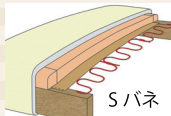

カウチ 2台を組み合わせた新しいデザイン ~ロジン~

片肘カウチとワンアーム2Pソファは
 単体でも組み合わせても使えます

カウチソファだから。圧迫感なく
 いろんな間取りのお部屋でレイアウトが楽しめます。

●COLOR: レッド

ワンアーム2Pソファ

片肘カウチソファ

●COLOR: ブラック

ブルー色は
 ヘリボン柄
 ノスタルジックで品のある柄、
 柔らかな風合いと高級感が魅力。

片肘カウチ + ワンアーム2Pソファ

S型のバネ（Sスプリング）を連結させた構造。座ると
 座面全体が体重を受け止めて沈む感じです。へたりに
 くく耐久性があるので長くご愛用いただけます。

商品仕様	
張地	ファブリック
その他材質	木脚BR(H14cm)
中材(クッション材)	ウレタン
バネ仕様	Sバネ

片肘カウチソファ

巾 160× 奥 79× 高 80(座面高 40) cm

- 品番 910215030 ●レッド
- 品番 910215032 ●ブラック
- 品番 910215034 ●ブルー