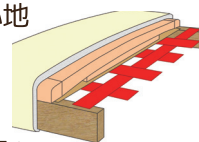

コンパクトサイズでお部屋にゆとりを ~ローラ~

Point!

■天板はオーク材+ウレタン塗装

天板はナチュラルで明るく、はっきりとした木目が美しいオーク材を使用。塗装は傷や汚れがつきにくく、耐熱性、耐水性に優れたウレタン樹脂塗装です。永くきれいにご使用いただけます。

Point!

■軽くて快適な座り心地

座面には弾力性のあるウェービングベルトを使用しているため、座り心地も良く、軽さも実現!

選べる
2色

● ナチュラル / グレー
● ブラウン

●COROL : ナチュラル/グレー

●COROL : ブラウン

Point!

■イスは背クッションのステッチがおしゃれ。

■ 単品購入できます ■

115 食堂テーブル

巾 115× 奥 70× 高 70 cm
品番 : 910214802 ● ナチュラル
品番 : 910214806 ● ブラウン