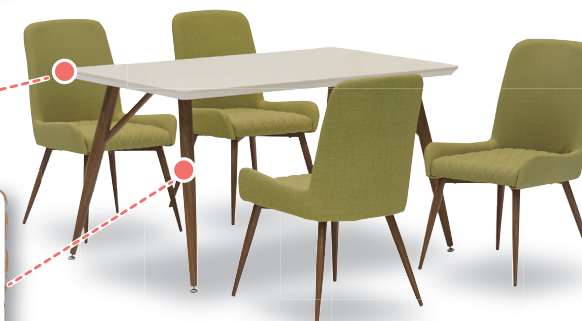

ホワイトの天板で清潔感があるダイニングセット ～ サクラ ～

春色のダイニングセットの
チェアの色を
色違いにするのもおすすめ。

Point!

■背座はファブリックのようなPVC張り。
ファブリックのような温かみのある質感の張地を使用しています。座面はキルトのような
スツェッチが入ったデザインでおしゃれ。
PVCなので汚れも簡単に
拭き取ることができ、手入れも簡単です。

●COROL : チェア / ベージュ

選べる
チェア2色

ベージュ グリーン

天板はウレタン仕上げでキレイです。
汚れてもお手入れが簡単です。

Point!

■木目柄転写シートが
おしゃれ。

●COROL : チェア / グリーン

☞ 単品購入できます ☞

130 食堂テーブル
巾130×奥80×高72cm
品番 : 910215048

食堂椅子
巾48×奥56×高82(座面高43)cm
品番 : 910215049 ●ベージュ
品番 : 910215051 ●グリーン

130 食堂5点セット
品番 : 910215050 ●チェア / ベージュ
品番 : 910215052 ●チェア / グリーン

天板材質 : MDF / 天板塗装 : ウレタン塗装 / その他材質 : パイプ / フレーム塗装 : 木目柄転写 / 張地 : PVC